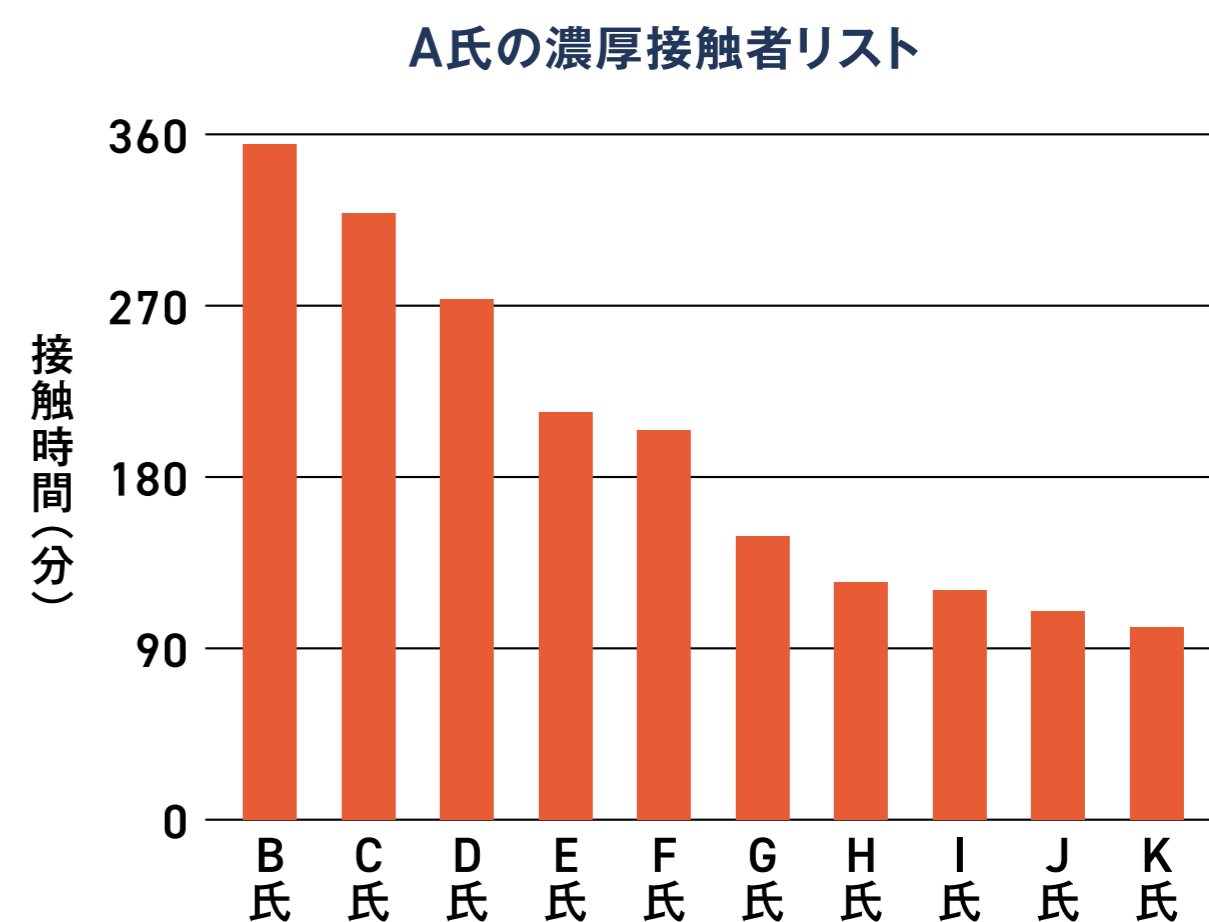

新型コロナ 感染予防対策ソリューション

PROTO

“3密”を見える化し感染予防につなげるソリューション

- 感染予防で推奨される3密対策をデジタル化し、リアルタイムで視覚的に表示。
- 「密閉」「密集」状態時、アラートメールを発報。感染者発生時には消毒場所を特定。
- 「密接」モニタリングにより周囲者を特定。

密閉・密集・密接をリアルタイムで見える化

密閉

密集

密接 (周囲者モニタリング)