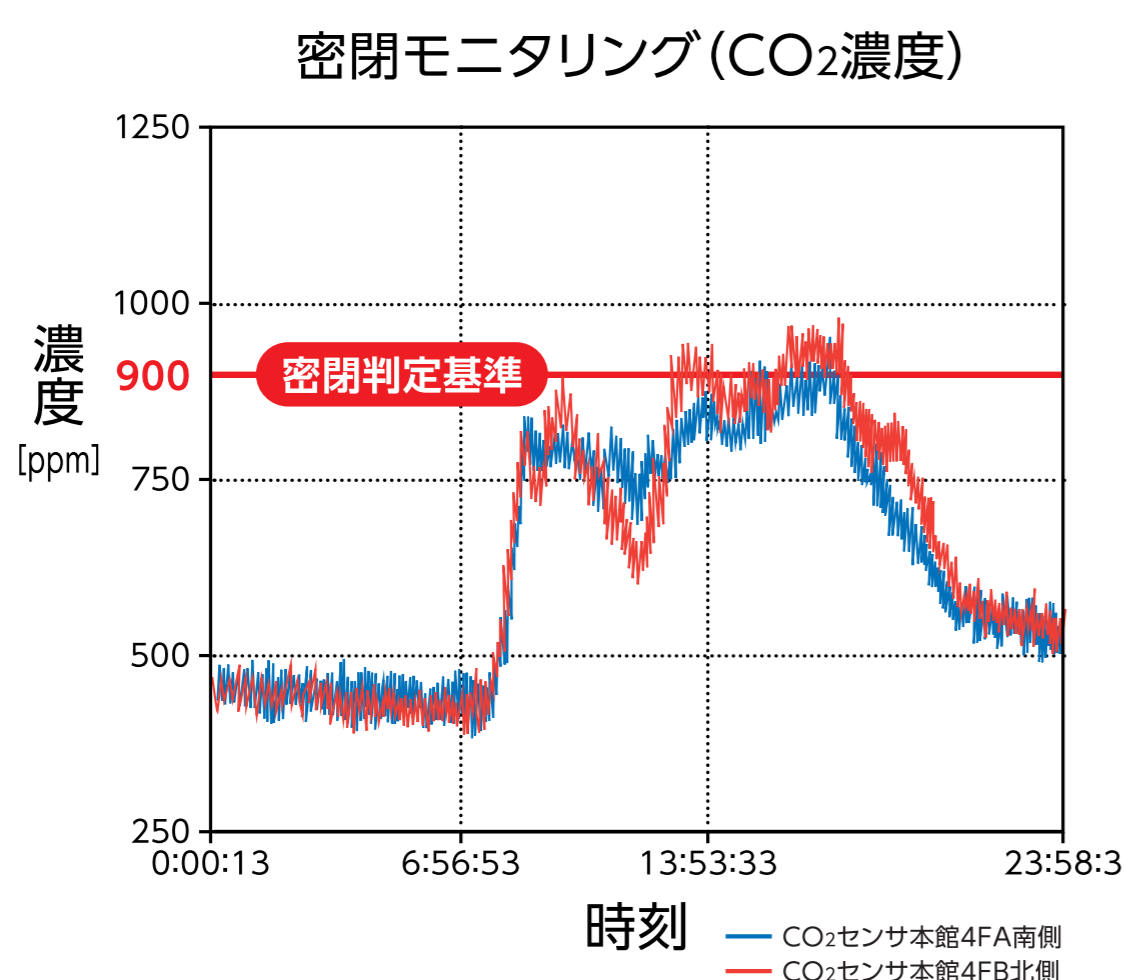

新型コロナ 感染予防対策ソリューション

PROTO

“3密”を見える化し感染予防につなげるソリューション

- 感染予防で推奨される3密対策をデジタル化し、リアルタイムで視覚的に表示。
- 「密閉」「密集」状態時、アラートメールを発報。感染者発生時には消毒場所を特定。
- 「密接」モニタリングにより周囲者を特定。

密閉・密集・密接をリアルタイムで見える化

密閉

密集

密接 (周囲者モニタリング)